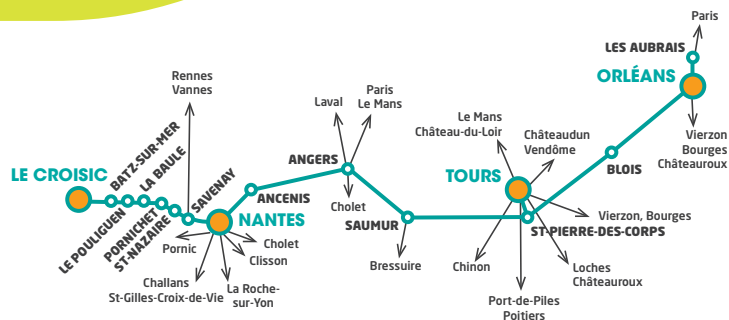

www.loireavelo.fr

Du 8 juin au
8 septembre 2019

Train Vélo Loire facilite vos déplacements sur l'itinéraire de

La Loire à Vélo

Jusqu'à 3 allers-retours quotidiens sur la ligne de train Orléans-Tours-Nantes/Le Croisic.

Comment en profiter ?

Le service Train Vélo Loire est gratuit et sans réservation.

(dans la limite des places disponibles)

- 1 Je me munis de mon titre de transport habituel et de mon vélo !
- 2 Je démonte mes sacoches de vélo avant d'embarquer à bord.
- 3 J'embarque mon vélo dans **les espaces dédiés en libre-service** ou je sollicite l'aide d'un agent SNCF dans **l'espace vélo accompagné**, repérable grâce à la signalétique existante.

TRAINS AMÉNAGÉS

50 à 83

emplacements vélos dans les trains aménagés pour rejoindre votre étape de la Loire à Vélo.

240cm

est la taille maximale des vélos autorisée, soit celle d'un tandem.

LA LIGNE DE TRAIN

ORLÉANS/TOURS/NANTES/LE CROISIC

Quand en profiter ?

Le service Train Vélo Loire est proposé du 8 juin au 8 septembre 2019 inclus, sur toute la ligne Orléans-Tours-Nantes, et jusqu'au Croisic sur certaines dessertes. **En dehors de cette période, des emplacements vélo en libre-service demeurent accessibles toute l'année. Entre le 9 et le 29 septembre, vous avez la garantie d'avoir un minimum de 33 places en libre-service.**